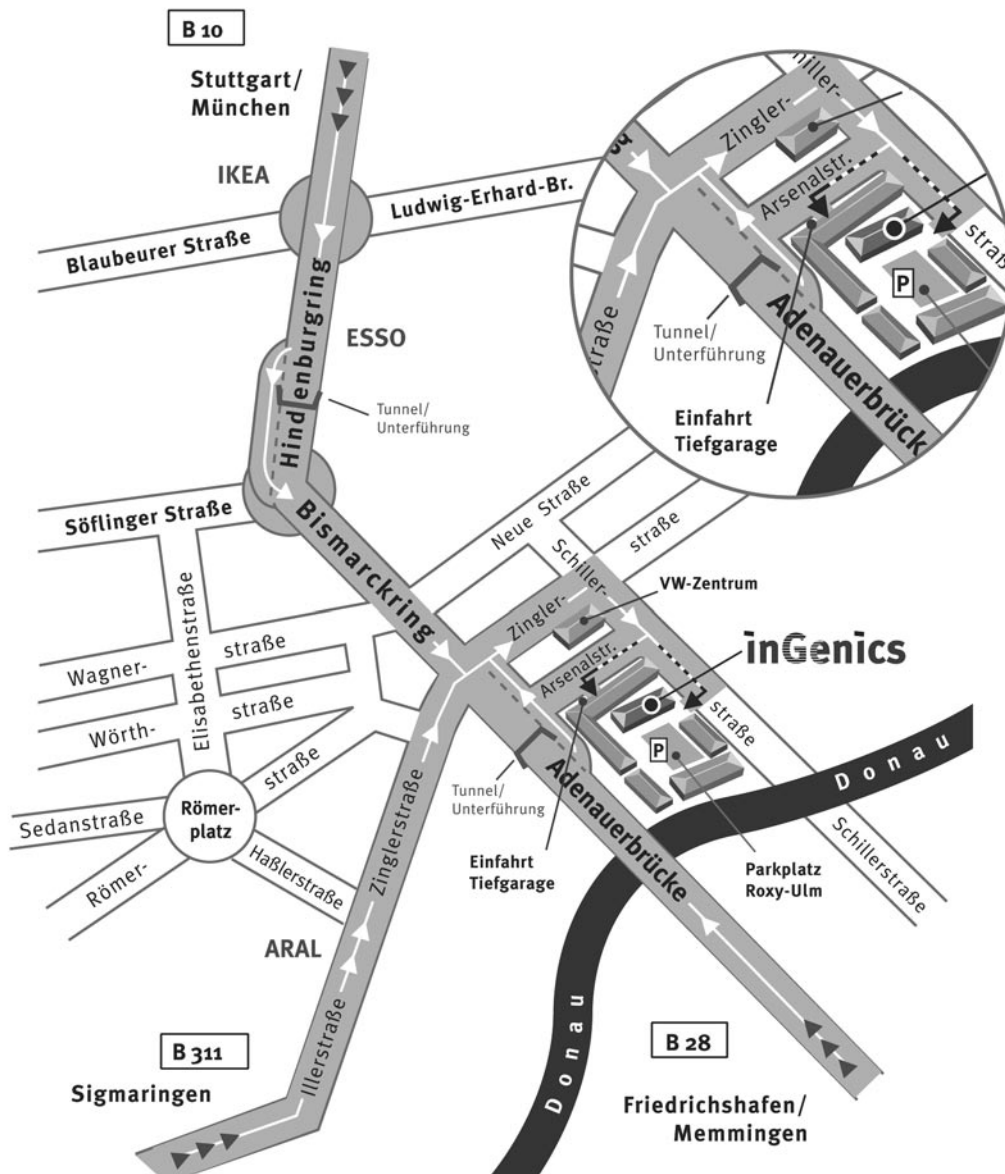

So finden Sie uns gut.

Von Stuttgart/München kommend:

Ausfahrt Ulm-West, B10 in Richtung Ulm/Friedrichshafen. Nach ca. 6 km an der ESSO-Tankstelle rechts abfahren, immer der Beschilderung Stadtmitte folgen. Nach ca. 800 m direkt nach dem VW-Zentrum-Ulm rechts abbiegen in die Schillerstraße. Dann erste Straße rechts (Arsenalstraße) und sofort links in die Tiefgarageneinfahrt.

Von Sigmaringen kommend:

Nach dem Ortseingang Ulm geradeaus in Richtung Stadtmitte. Nach ca. 1.000 m direkt nach dem VW-Zentrum-Ulm rechts abbiegen in die Schillerstraße. Dann erste Straße rechts (Arsenalstraße) und sofort links in die Tiefgarageneinfahrt.

Von Friedrichshafen/Memmingen kommend:

Auf der B28/B10 (Stadtautobahn) die Donau überqueren. Direkt nach der Donaubrücke/Adenauerbrücke rechts abfahren. An der ersten Ampel rechts abbiegen Richtung Innenstadt. Nach ca. 200 m am VW-Zentrum-Ulm (auch eine Ampel) rechts abbiegen in die Schillerstraße. Dann erste Straße rechts (Arsenalstraße) und sofort links in die Tiefgarageneinfahrt.

Hinweis: Bei Verwendung eines Navigationssystems bitte als Zielstraße die Schillerstraße 8 eingeben (Hausnummer 1/15 liegt gegenüber).

inGenics

And Future Works.

inGenics AG • Schillerstraße 1/15 • D-89077 Ulm